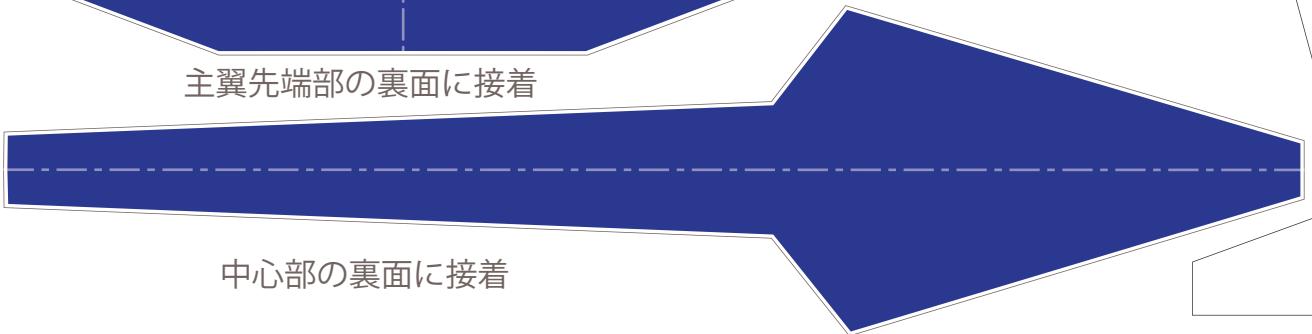

- たにおり
- やまおり
- きりこみ

紙目

主翼ゲージ

補強材

主翼先端部の裏面に接着

中心部の裏面に接着

尾翼ゲージ